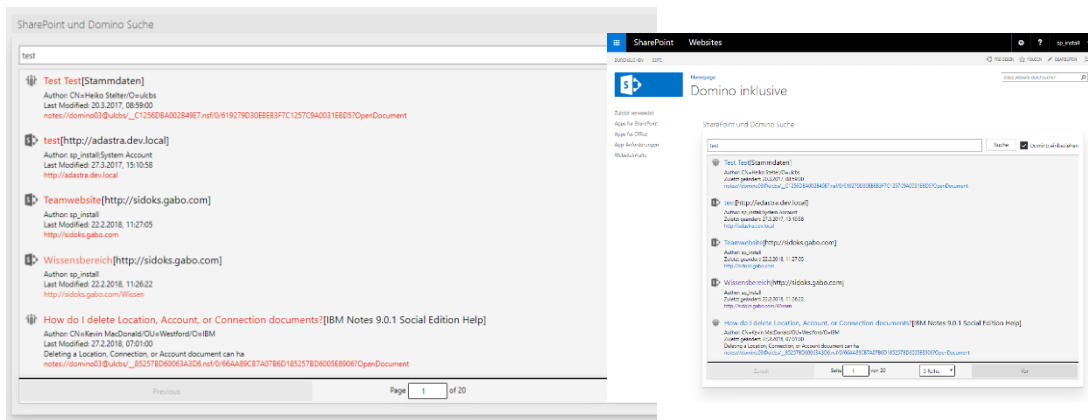

RE:sults

Domino SharePoint Suche

Notes Domino

Office 365

SharePoint

Zwei Welten – Eine Suche – Tausend Möglichkeiten

RE:sults als intuitive, webbasierte Suchmaske ermöglicht es Ihnen auf die Inhalte der vorhandenen Plattformen zuzugreifen. Der Suchprozess durchläuft alle vorhandenen Datenquellen, wie beispielweise IBM Domino, Microsoft SharePoint on premise oder Cloud-Dienste wie SharePoint online in Office 365.

Hierbei durchsucht die intelligente Lösung Domino Mail-Datenbanken, Dokumente und Applikationen, SharePoint Listen, Seiten und Bibliotheken um diese übersichtlich in einer Suchergebnisliste darzustellen.

Die SharePoint App gewährleistet:

- den Parallelbetrieb der beiden Plattformen
- eine einfache und intuitive Suchmaske
- eine Suche, welche vollumfänglich die IBM Domino und die Microsoft SharePoint Infrastruktur durchsucht
- eine einfache und ausreichende Schlagwortsuche

Auch bei anstehenden Migrationsprojekten kann diese App eingesetzt werden. Unsere Erfahrungen haben uns gezeigt, dass Migrationsprojekte von Domino-Anwendungen auf andere Plattformen einen entsprechenden zeitlichen Verlauf haben und/oder nicht sofort adäquate Anwendungen zur Verfügung stehen. Somit werden immer vorübergehend die beiden Plattformen Microsoft SharePoint und IBM Domino parallel im Betrieb sein. Daher haben wir ein Produkt entwickelt, welches Anwender während der Zeit einer Migration beim Zugriff auf beiden Technologieplattformen unterstützt.